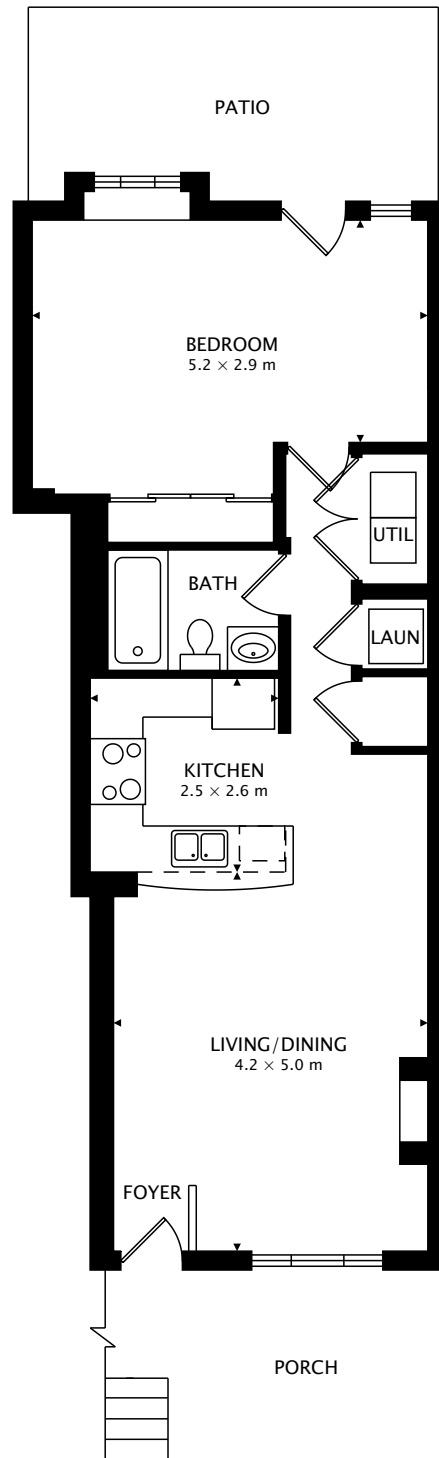

208 NIAGARA ST #35
TORONTO, ON M6J 2L3, CANADA

69.2 m²