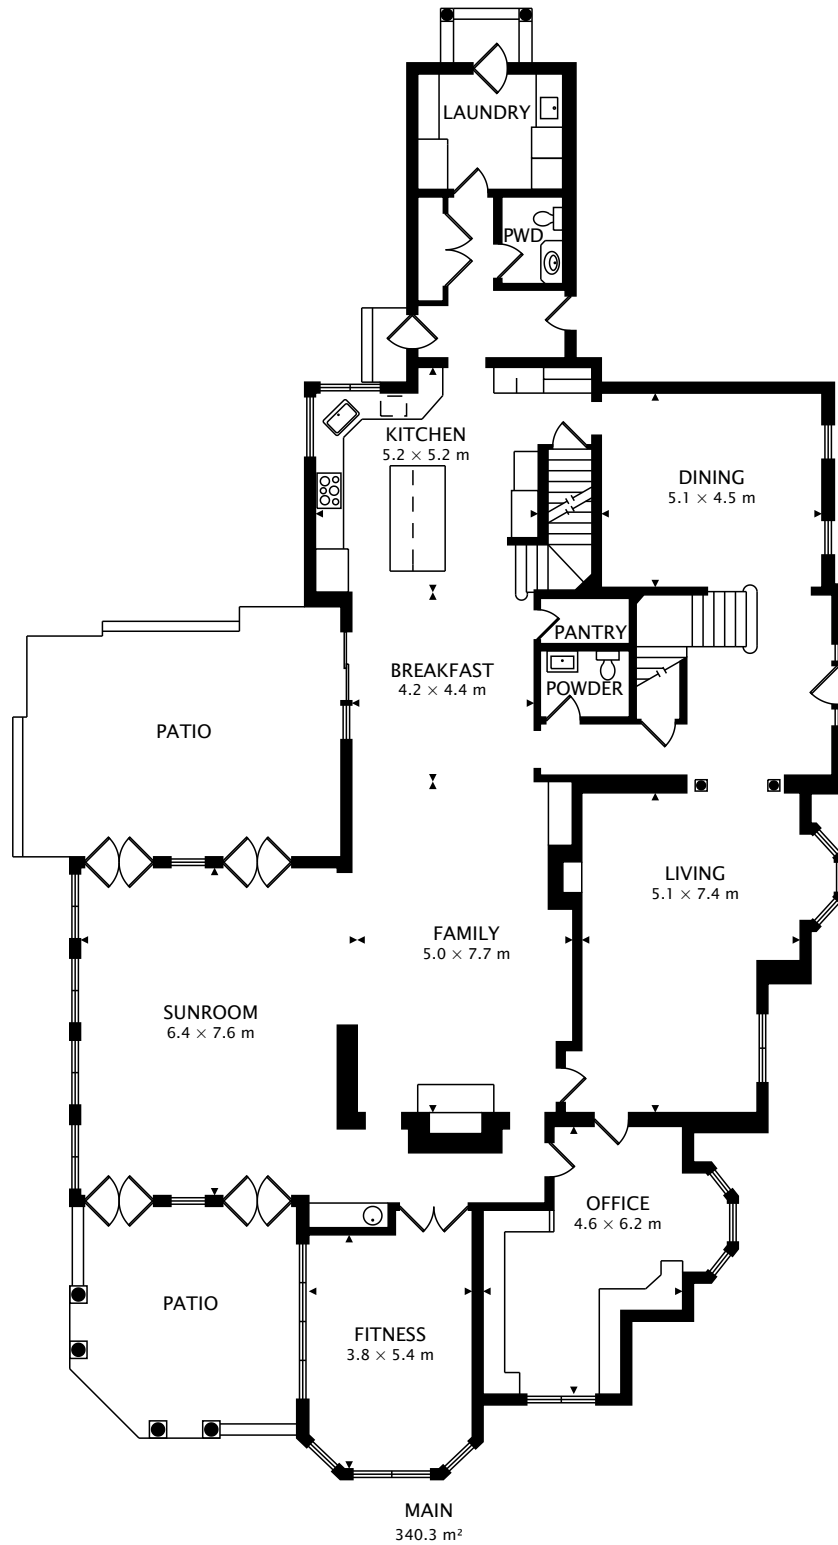

6 BANNOCKBURN CT
BANNOCKBURN, IL 60015, USA

TOTAL
560.6 m² + 257.8 m² BELOW GRADE

TOTAL
560.6 m² + 257.8 m² BELOW GRADE

6 BANNOCKBURN CT
BANNOCKBURN, IL 60015, USA

TOTAL
560.6 m² + 257.8 m² BELOW GRADE