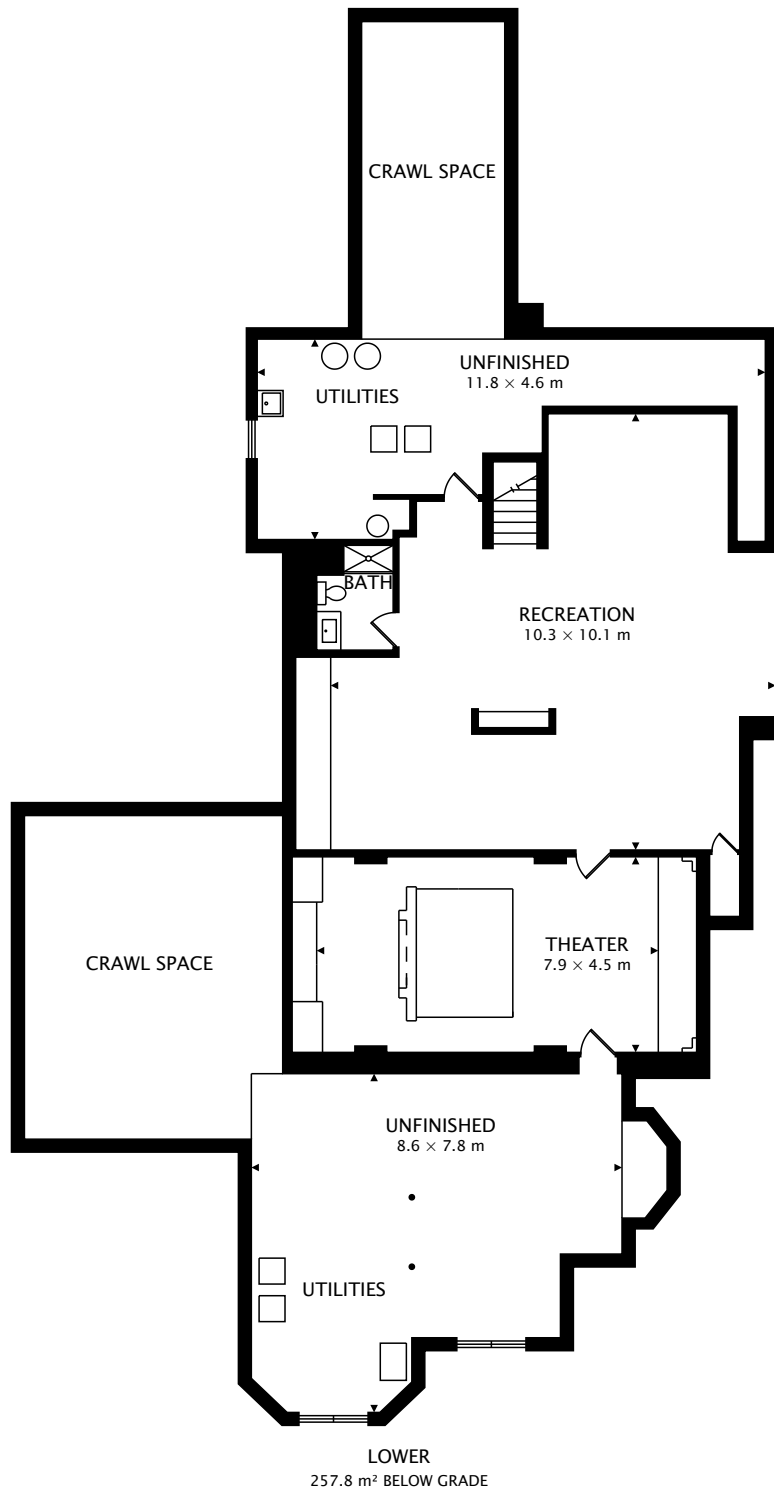

6 BANNOCKBURN CT
BANNOCKBURN, IL 60015, USA

TOTAL
560.6 m² + 257.8 m² BELOW GRADE

TOTAL
560.6 m² + 257.8 m² BELOW GRADE

6 BANNOCKBURN CT
BANNOCKBURN, IL 60015, USA

TOTAL
560.6 m² + 257.8 m² BELOW GRADE