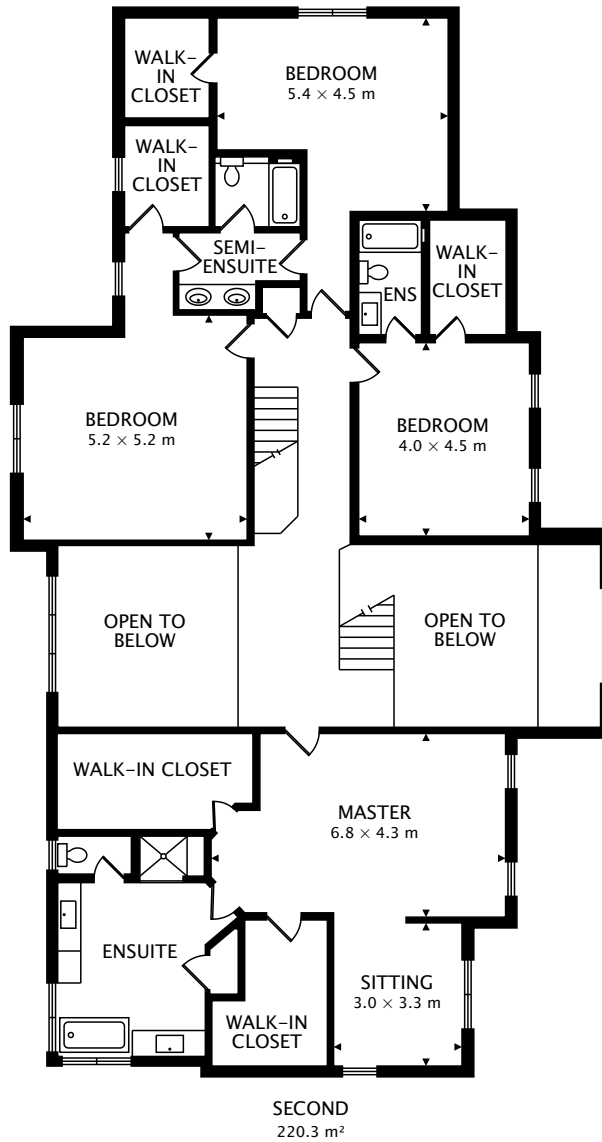

6 BANNOCKBURN CT
BANNOCKBURN, IL 60015, USA

TOTAL
560.6 m² + 257.8 m² BELOW GRADE

TOTAL
560.6 m² + 257.8 m² BELOW GRADE

6 BANNOCKBURN CT
BANNOCKBURN, IL 60015, USA

TOTAL
560.6 m² + 257.8 m² BELOW GRADE