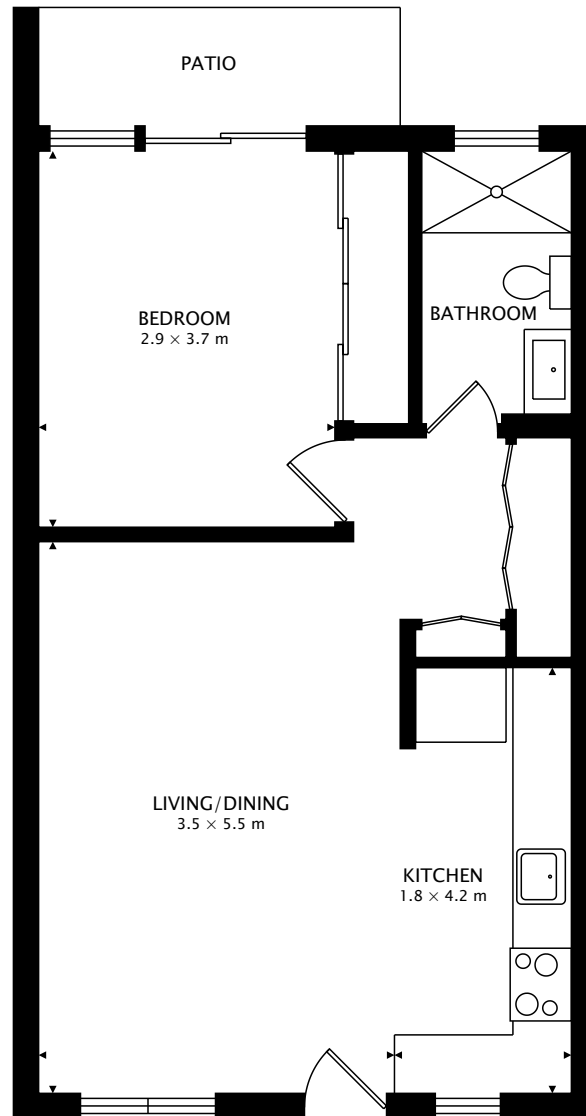

3230 ALA ILIMA ST #102

HONOLULU, HI 96818

PAGE 1 OF 1

3D TOUR: [real.vision/3230-ala-ilima-st-102](http://real.vision/3230-ala-ilima-st-102)

54.5 m<sup>2</sup> + 4.2 m<sup>2</sup> PATIO