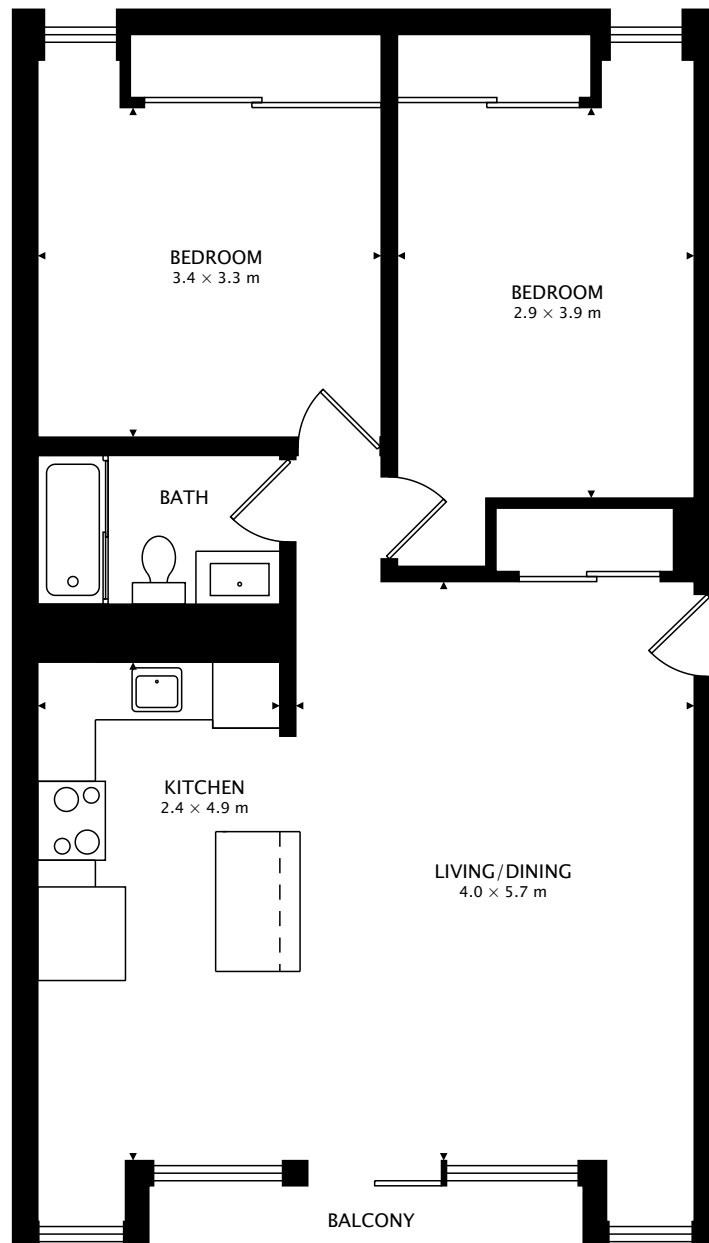

84-757 KIANA PL #10B

WAIANAE, HI 96792

815 sq ft