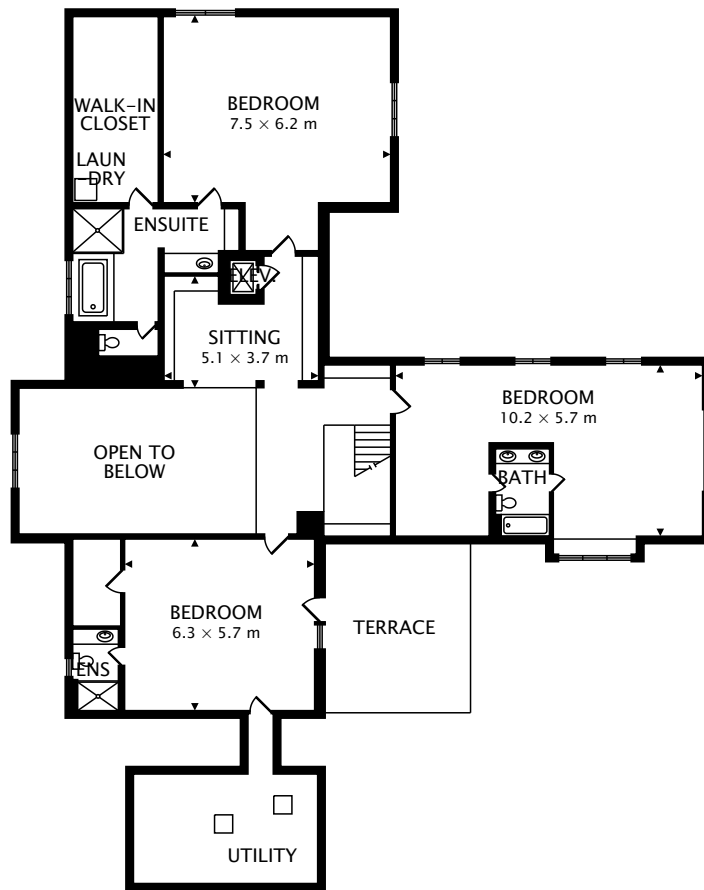

435 N. COLUMBIA AVENUE  
COLUMBUS, OH 43209

LOFT  
10.1 m<sup>2</sup>

TOTAL

906.0 m<sup>2</sup> + 270.4 m<sup>2</sup> BELOW GRADE

SECOND  
289.6 m<sup>2</sup>

LOWER  
270.4 m<sup>2</sup> BELOW GRADE

TOTAL

906.0 m<sup>2</sup> + 270.4 m<sup>2</sup> BELOW GRADE