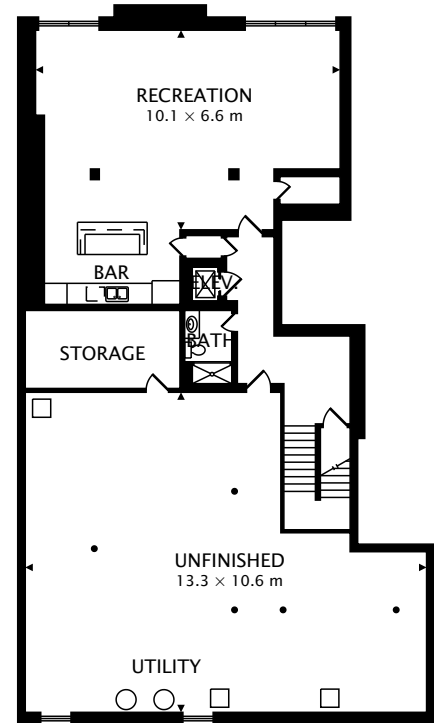

435 N. COLUMBIA AVENUE  
COLUMBUS, OH 43209

LOFT  
10.1 m<sup>2</sup>

TOTAL

906.0 m<sup>2</sup> + 270.4 m<sup>2</sup> BELOW GRADE

SECOND  
289.6 m<sup>2</sup>

LOWER  
270.4 m<sup>2</sup> BELOW GRADE

TOTAL

906.0 m<sup>2</sup> + 270.4 m<sup>2</sup> BELOW GRADE