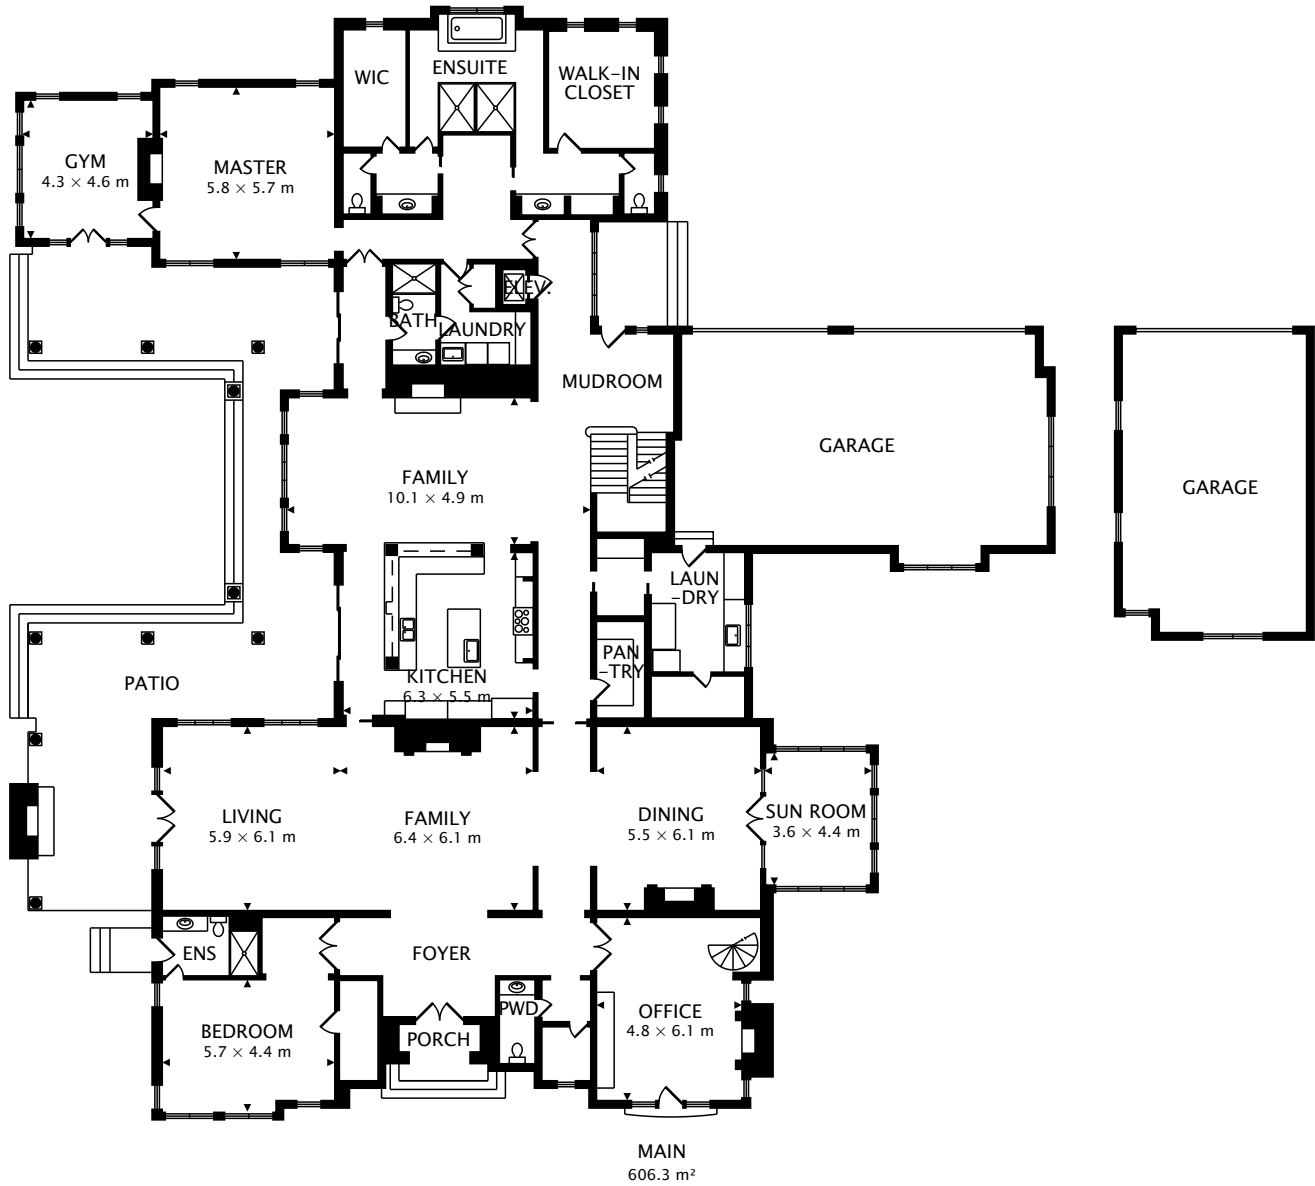

435 N. COLUMBIA AVENUE  
COLUMBUS, OH 43209

LOFT  
10.1 m<sup>2</sup>

TOTAL

906.0 m<sup>2</sup> + 270.4 m<sup>2</sup> BELOW GRADE

SECOND  
289.6 m<sup>2</sup>

LOWER  
270.4 m<sup>2</sup> BELOW GRADE

TOTAL

906.0 m<sup>2</sup> + 270.4 m<sup>2</sup> BELOW GRADE