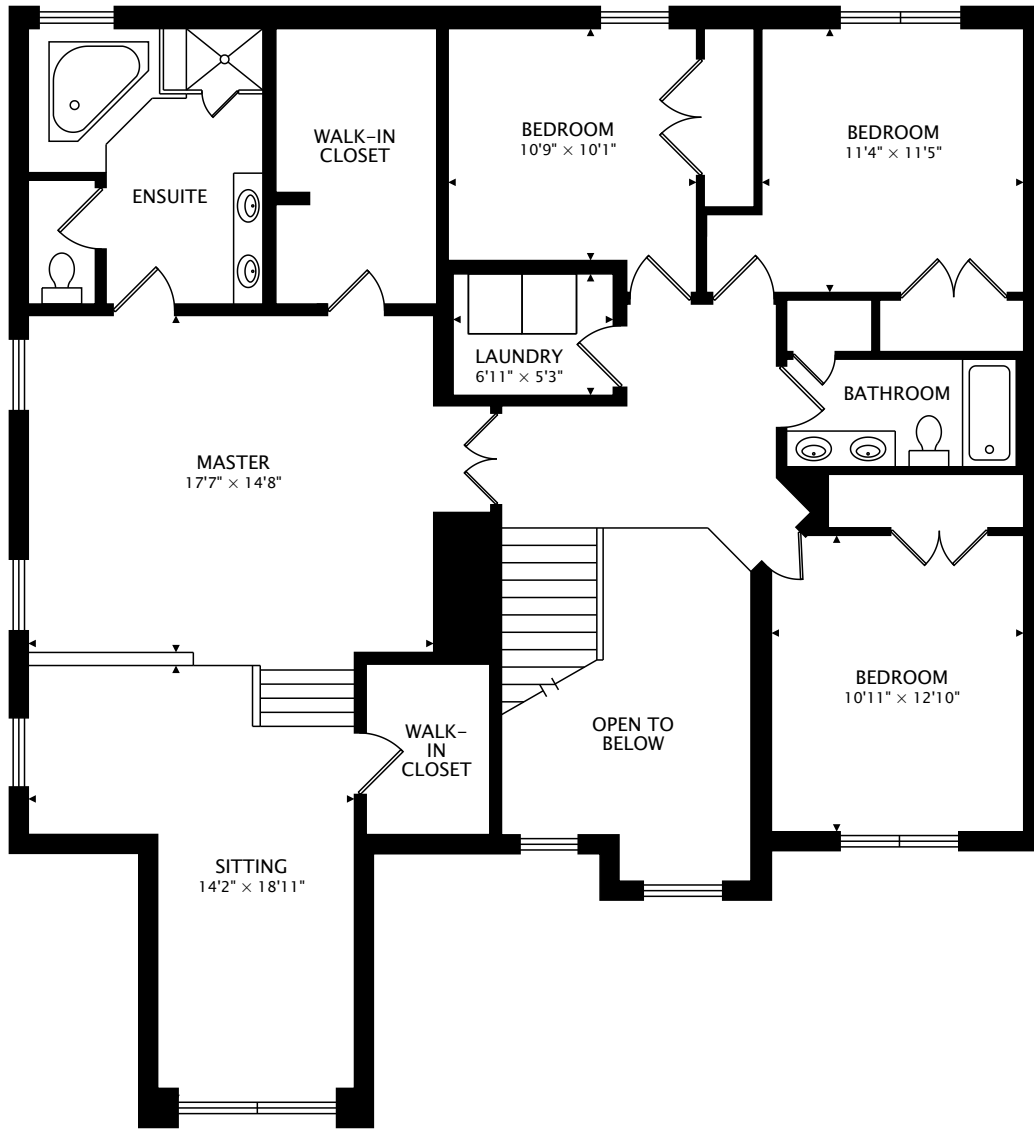

609 HIGHLAND FARMS CIR  
GAMBRILLS, MD 21054, USA

TOTAL  
3118 sq ft + 1486 sq ft BELOW GRADE

SECOND  
1617 sq ft

TOTAL  
3118 sq ft + 1486 sq ft BELOW GRADE

TOTAL  
3118 sq ft + 1486 sq ft BELOW GRADE