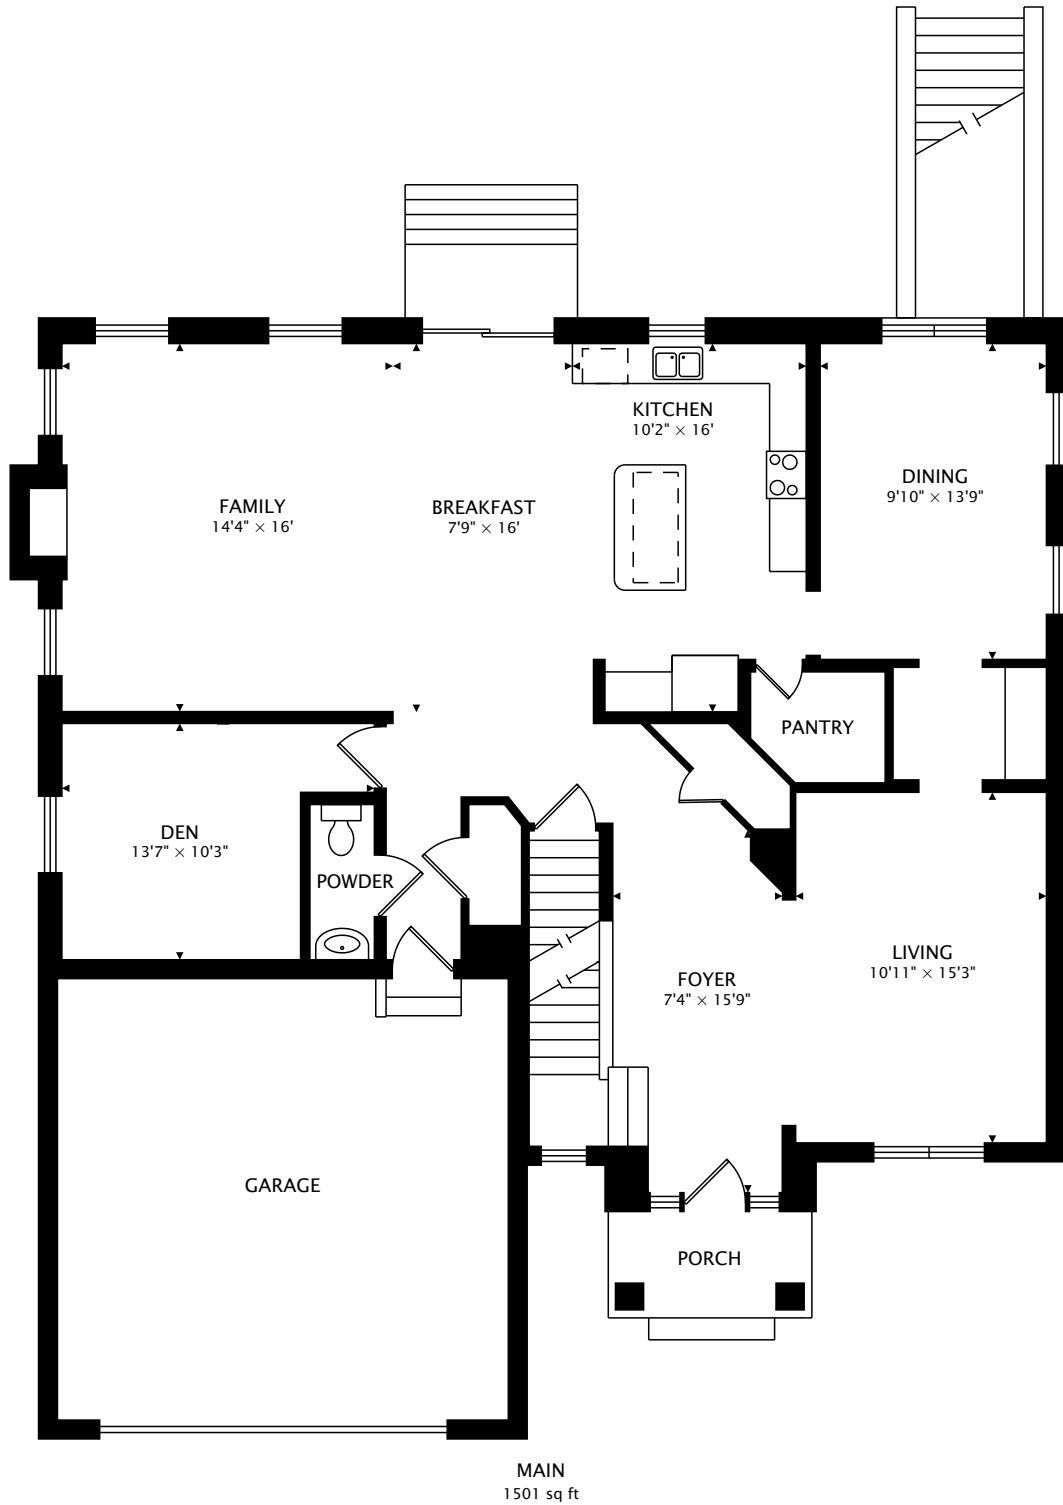

609 HIGHLAND FARMS CIR  
GAMBRILLS, MD 21054, USA

TOTAL  
3118 sq ft + 1486 sq ft BELOW GRADE

SECOND  
1617 sq ft

TOTAL  
3118 sq ft + 1486 sq ft BELOW GRADE

TOTAL  
3118 sq ft + 1486 sq ft BELOW GRADE