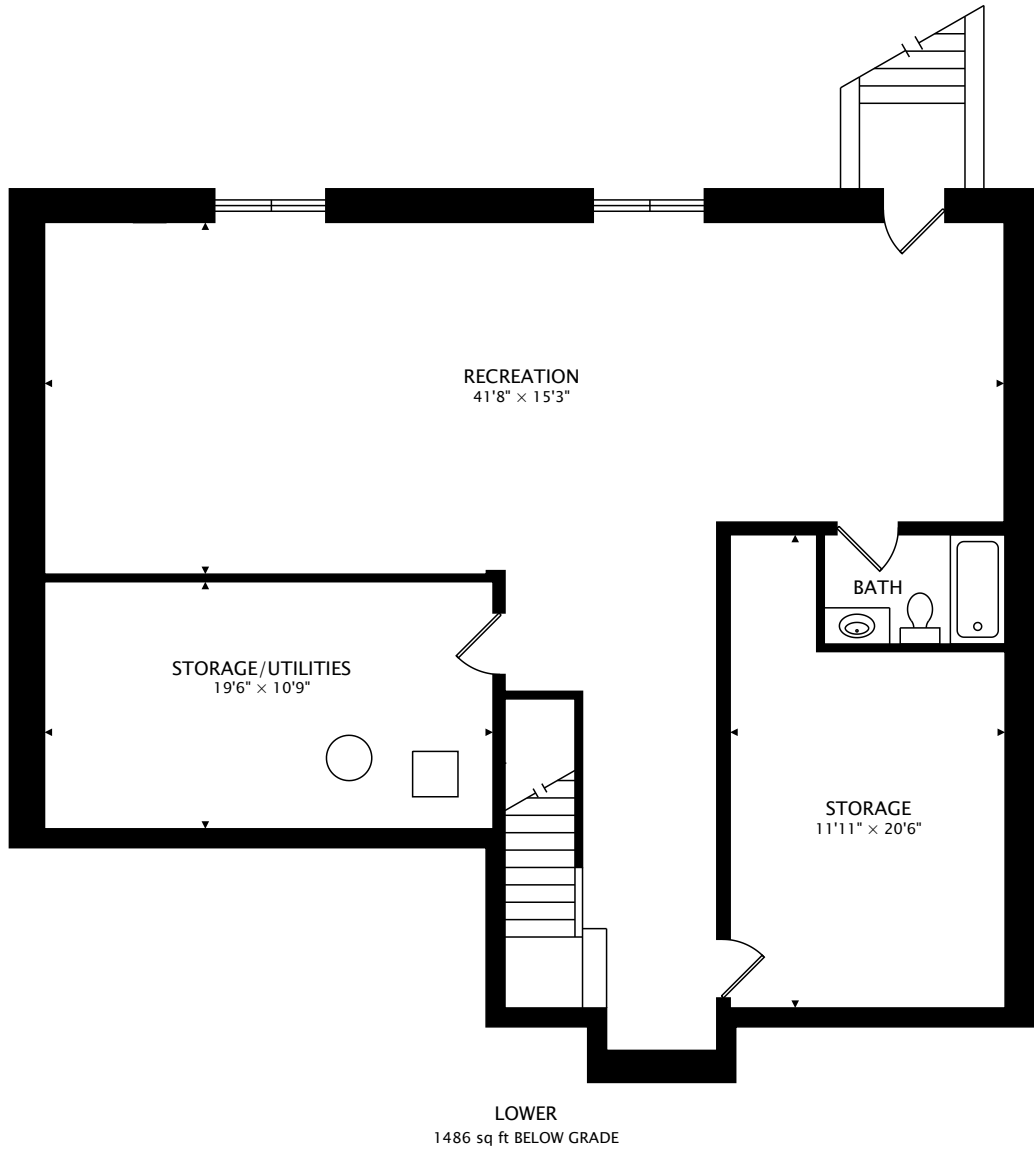

609 HIGHLAND FARMS CIR  
GAMBRILLS, MD 21054, USA

TOTAL  
3118 sq ft + 1486 sq ft BELOW GRADE

SECOND  
1617 sq ft

TOTAL  
3118 sq ft + 1486 sq ft BELOW GRADE

TOTAL  
3118 sq ft + 1486 sq ft BELOW GRADE