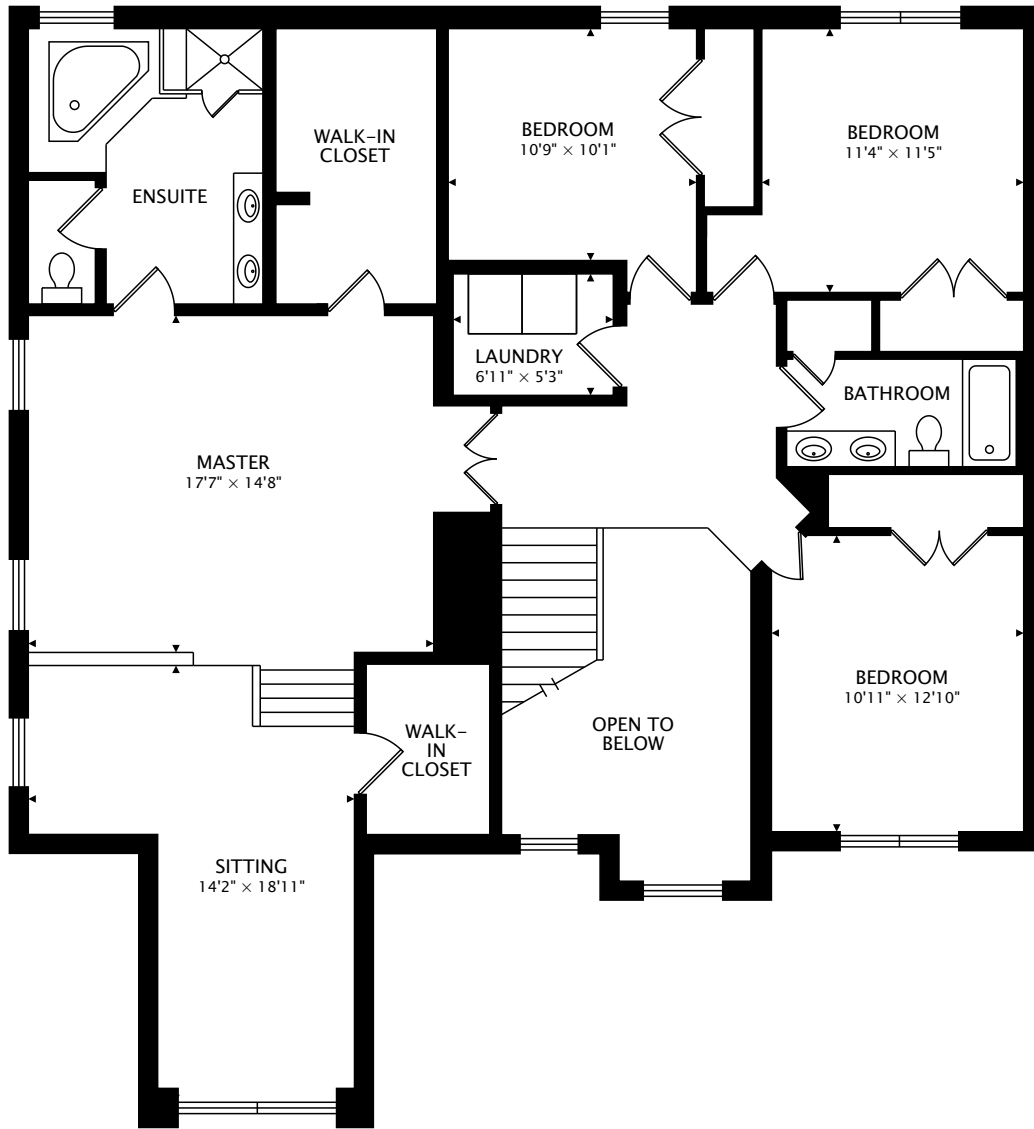

609 HIGHLAND FARMS CIR  
GAMBRILLS, MD 21054, USA

TOTAL  
3118 sq ft + 1486 sq ft BELOW GRADE)

SECOND  
1617 sq ft

TOTAL  
3118 sq ft + 1486 sq ft BELOW GRADE)

TOTAL  
3118 sq ft + 1486 sq ft BELOW GRADE)