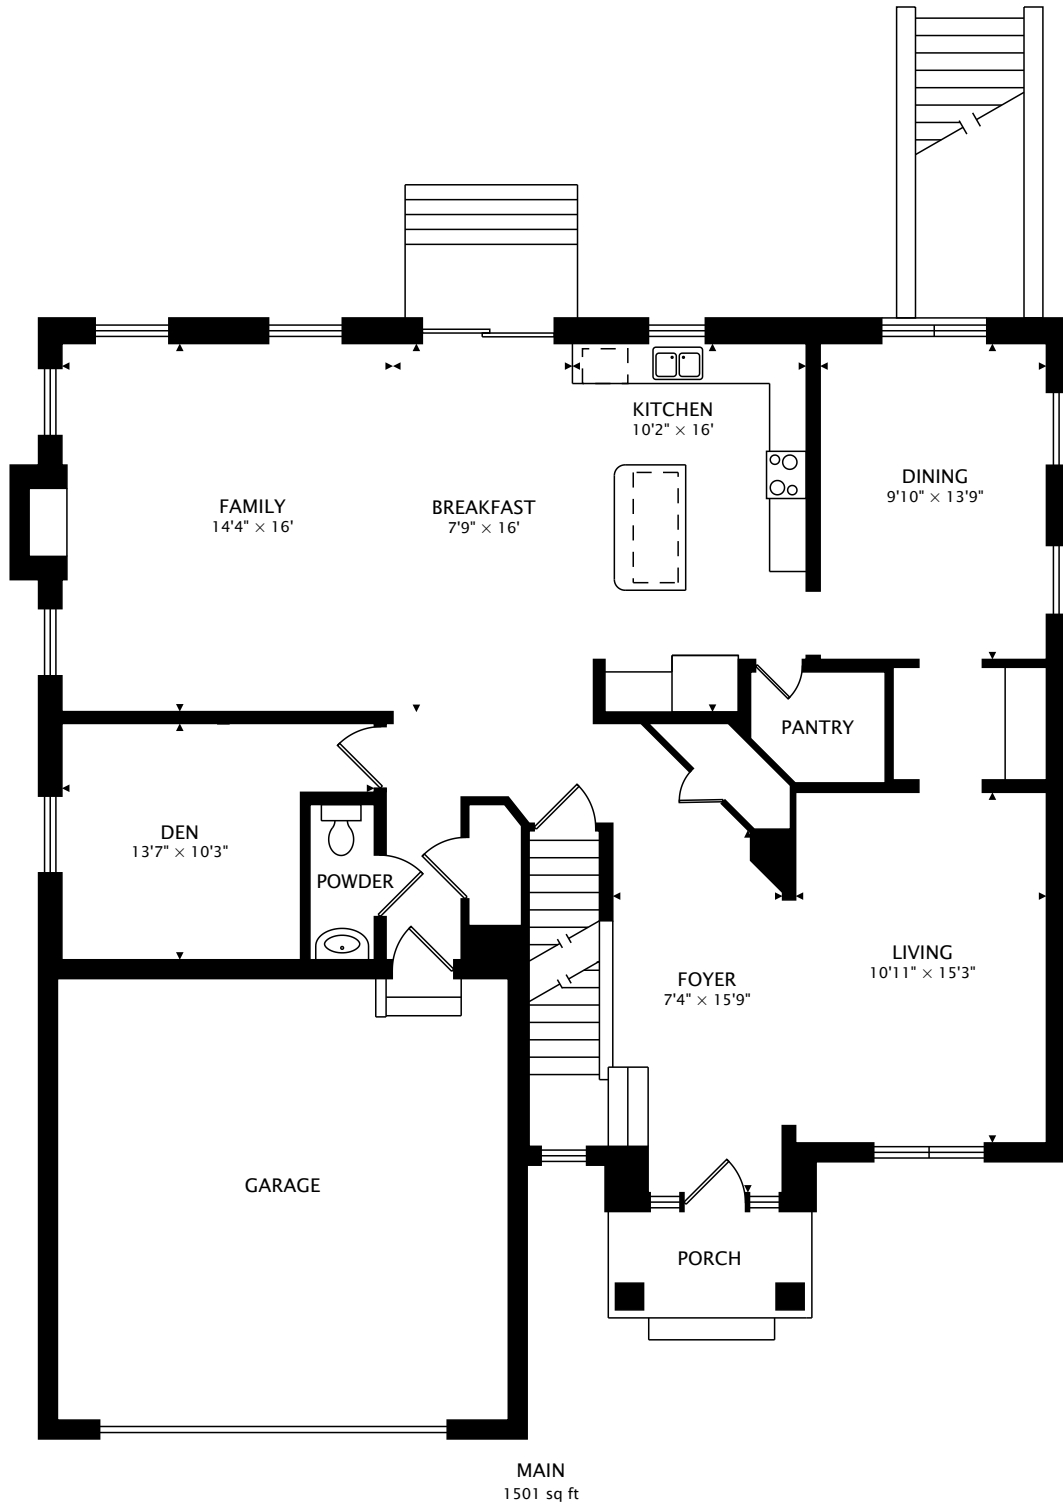

609 HIGHLAND FARMS CIR  
GAMBRILLS, MD 21054, USA

TOTAL  
3118 sq ft + 1486 sq ft BELOW GRADE)

SECOND  
1617 sq ft

TOTAL  
3118 sq ft + 1486 sq ft BELOW GRADE)

TOTAL  
3118 sq ft + 1486 sq ft BELOW GRADE)