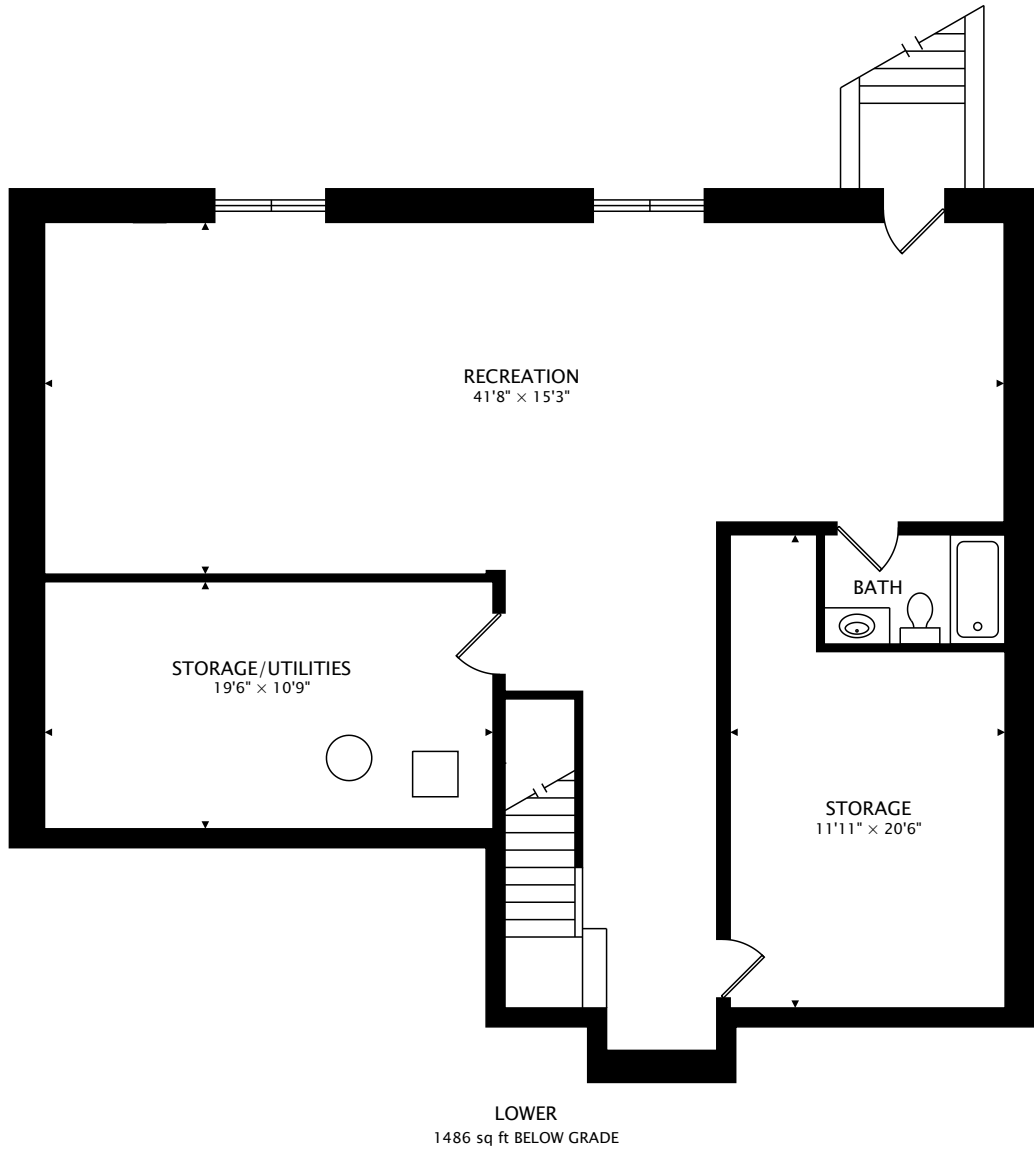

609 HIGHLAND FARMS CIR  
GAMBRILLS, MD 21054, USA

TOTAL  
3118 sq ft + 1486 sq ft BELOW GRADE)

SECOND  
1617 sq ft

TOTAL  
3118 sq ft + 1486 sq ft BELOW GRADE)

TOTAL  
3118 sq ft + 1486 sq ft BELOW GRADE)