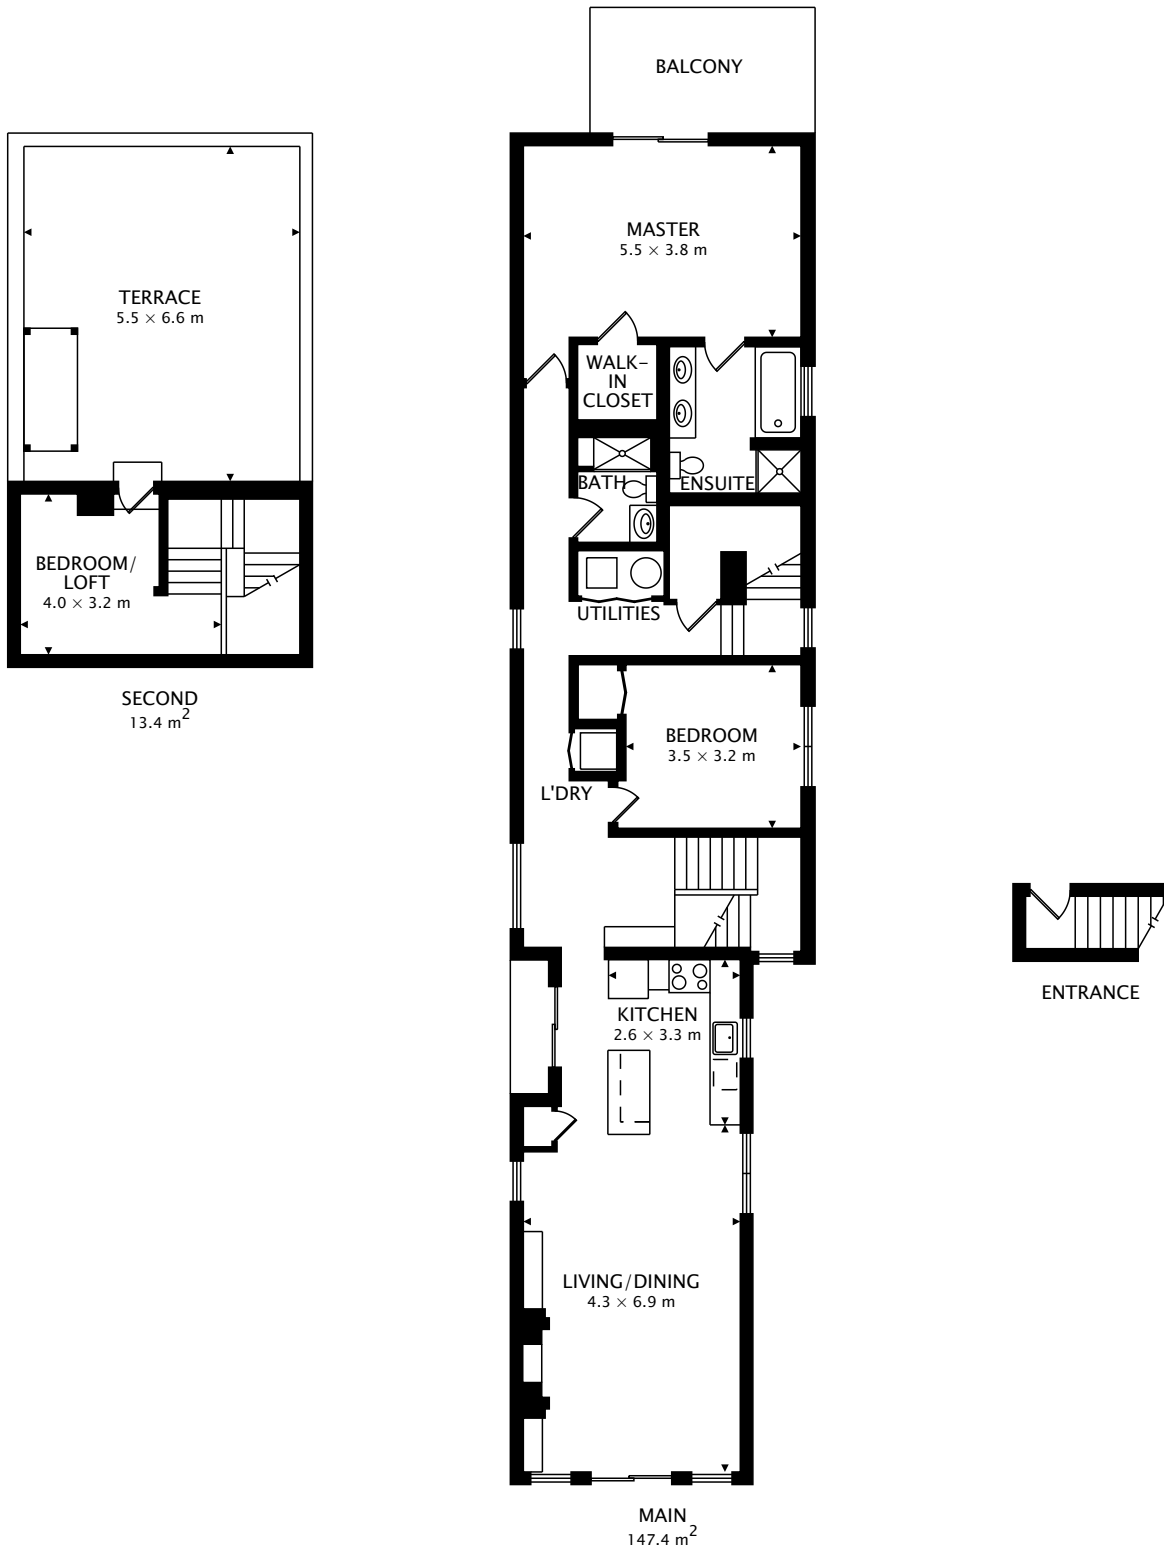

1925 N DAMEN AVE #3
CHICAGO, IL 60647, USA

TOTAL
160.8 m²

1925 N DAMEN AVE #3
CHICAGO, IL 60647, USA

ENTRANCE

TOTAL
160.8 m²