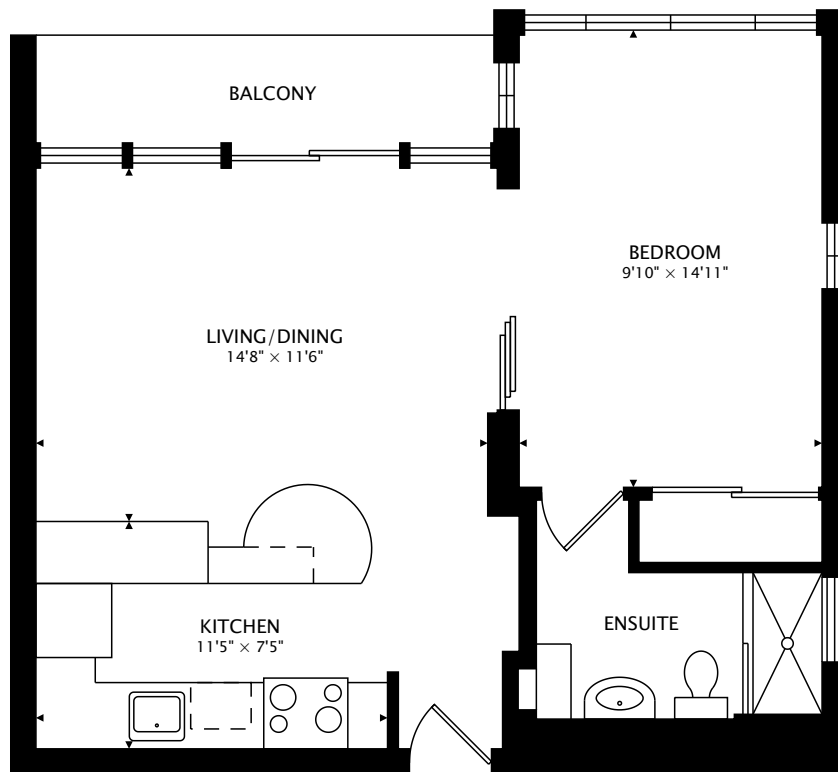

201 OHUA AVE T2 UNIT 1002
HONOLULU, HI 96815

601 sq ft + 52 sq ft BALCONY