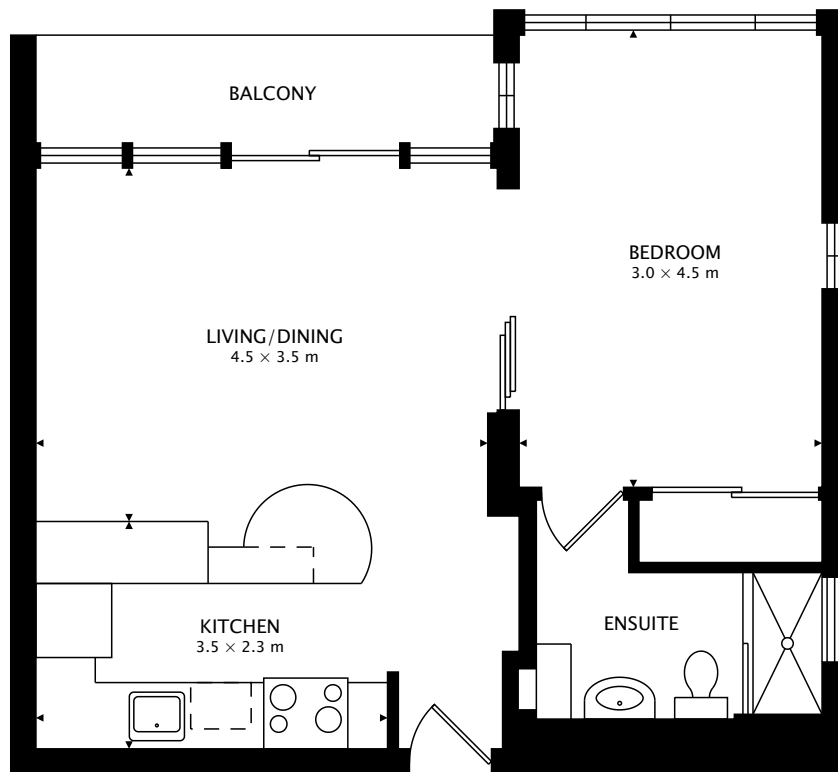

201 OHUA AVE T2 UNIT 1002  
HONOLULU, HI 96815

55.8 m<sup>2</sup> + 4.9 m<sup>2</sup> BALCONY