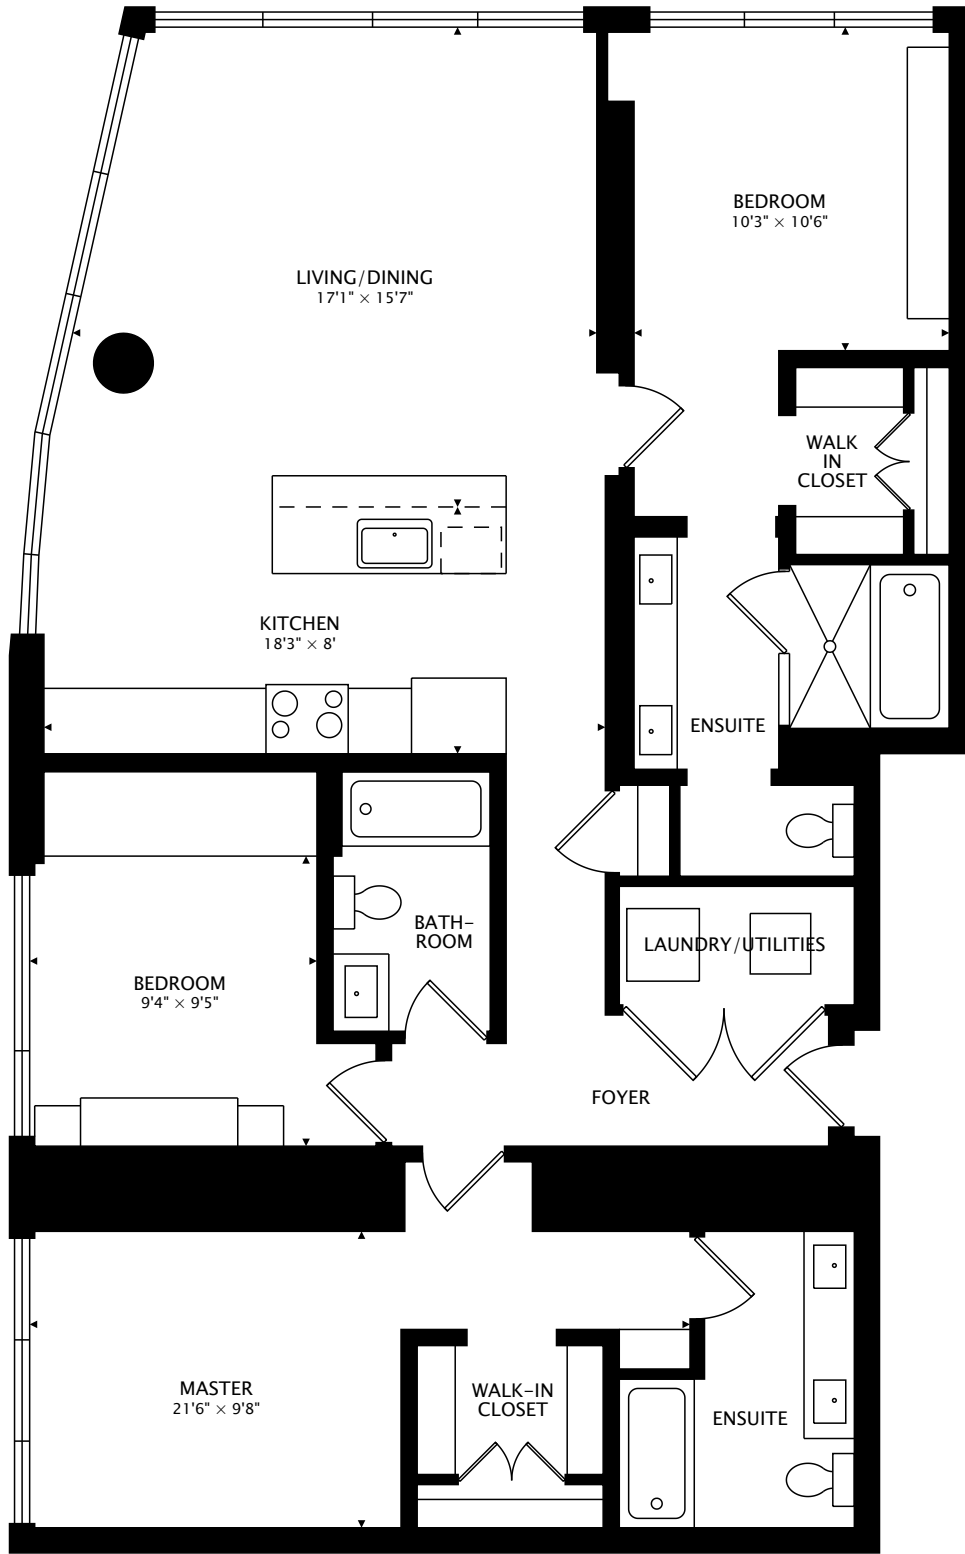

1001 QUEEN ST #3700

HONOLULU, HI 96814

1444 sq ft