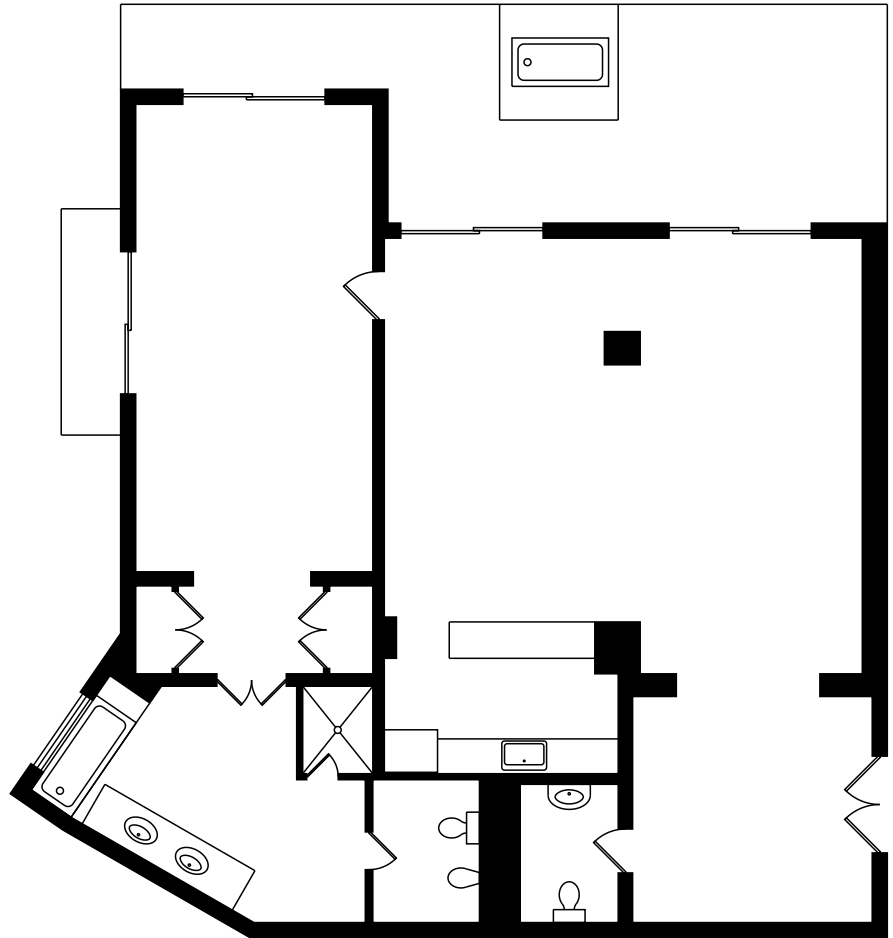

**DELUXE OCEAN VIEW**  
17.6 m<sup>2</sup> + 52.2 m<sup>2</sup> BALCONY

**HONEYMOON TROPICAL VIEW**  
95.0 m<sup>2</sup> + 8.6 m<sup>2</sup> BALCONY

SUITE 3  
51.7 m<sup>2</sup>

SUITE 4  
201.6 m<sup>2</sup>