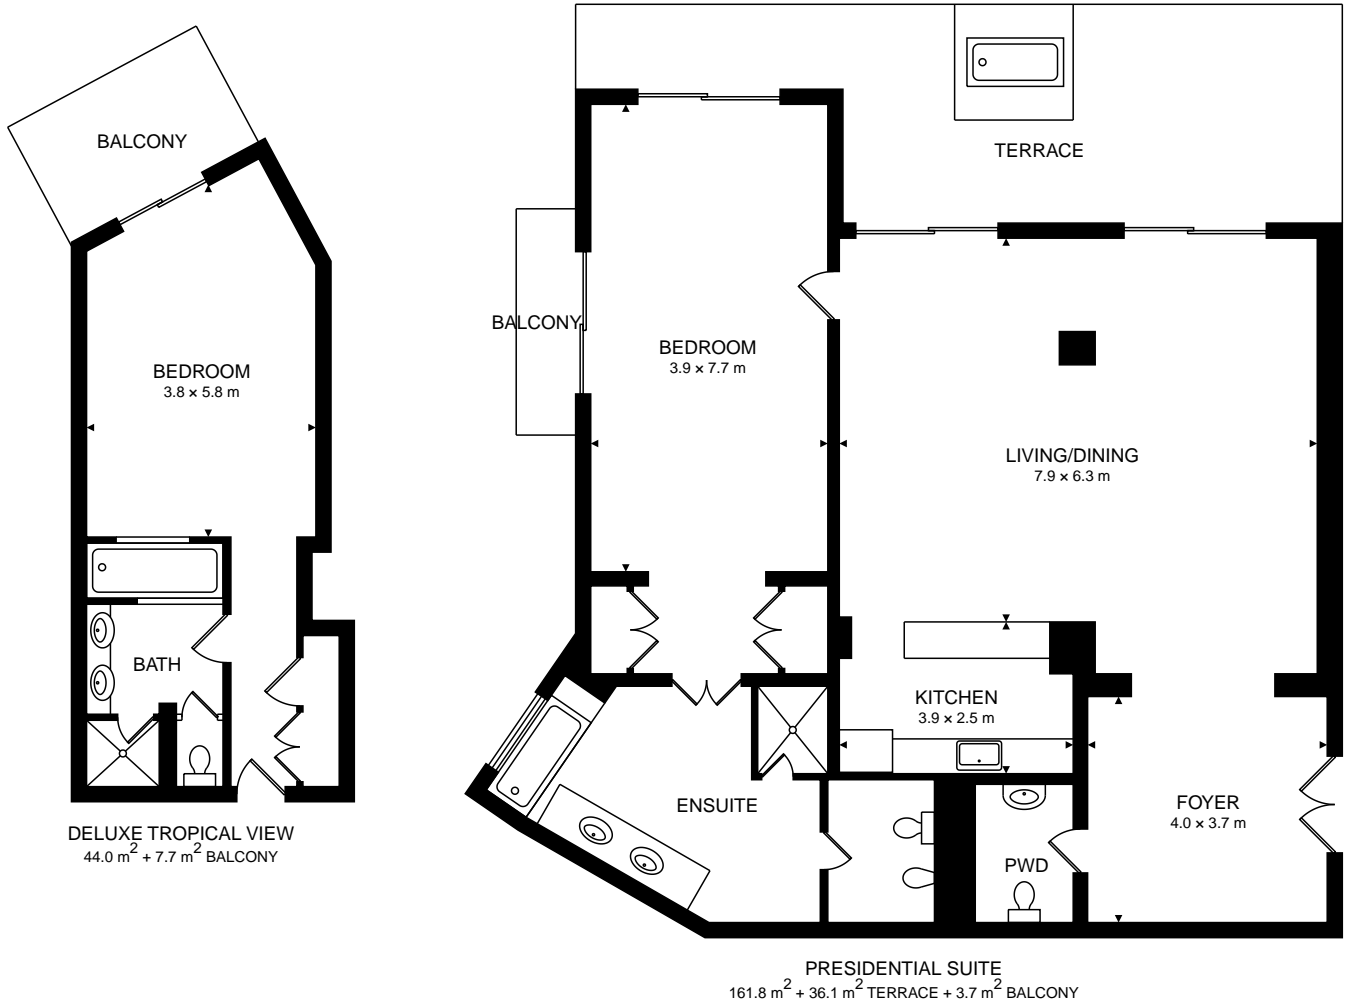

**DELUXE OCEAN VIEW**  
17.6 m<sup>2</sup> + 52.2 m<sup>2</sup> BALCONY

**HONEYMOON TROPICAL VIEW**  
95.0 m<sup>2</sup> + 8.6 m<sup>2</sup> BALCONY

SUITE 3  
51.7 m<sup>2</sup>

SUITE 4  
201.6 m<sup>2</sup>