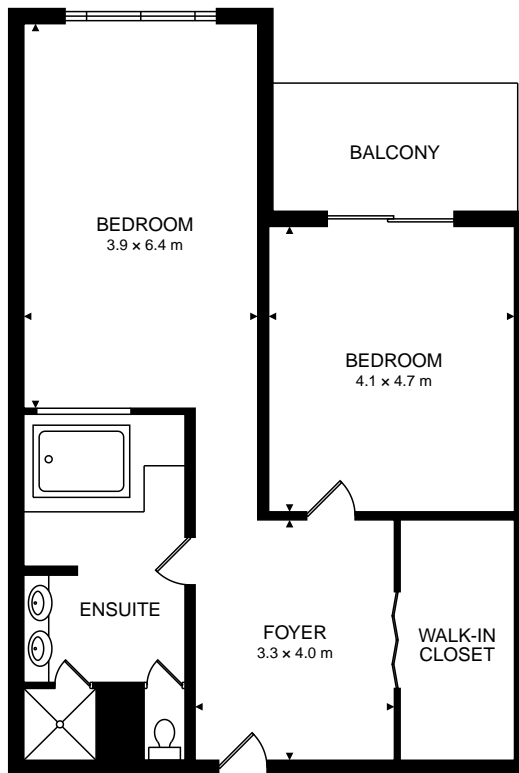

**DELUXE OCEAN VIEW**  
17.6 m<sup>2</sup> + 52.2 m<sup>2</sup> BALCONY

**HONEYMOON TROPICAL VIEW**  
95.0 m<sup>2</sup> + 8.6 m<sup>2</sup> BALCONY

SUITE 3  
51.7 m<sup>2</sup>

SUITE 4  
201.6 m<sup>2</sup>