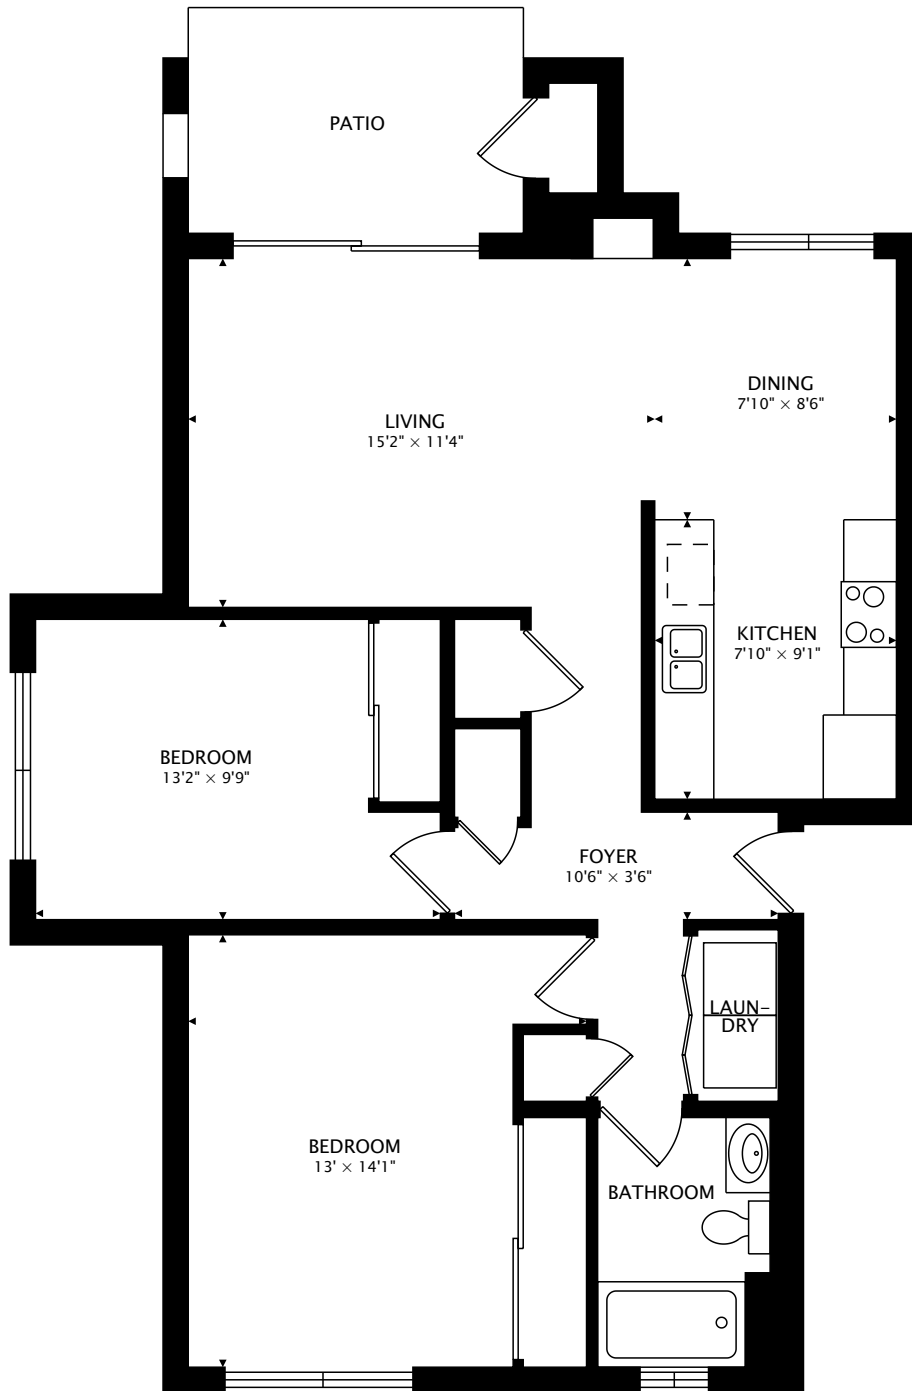

113 TEMESCAL CIR
EMERYVILLE, CA 94608, USA

813 sq ft + 80 sq ft PATIO