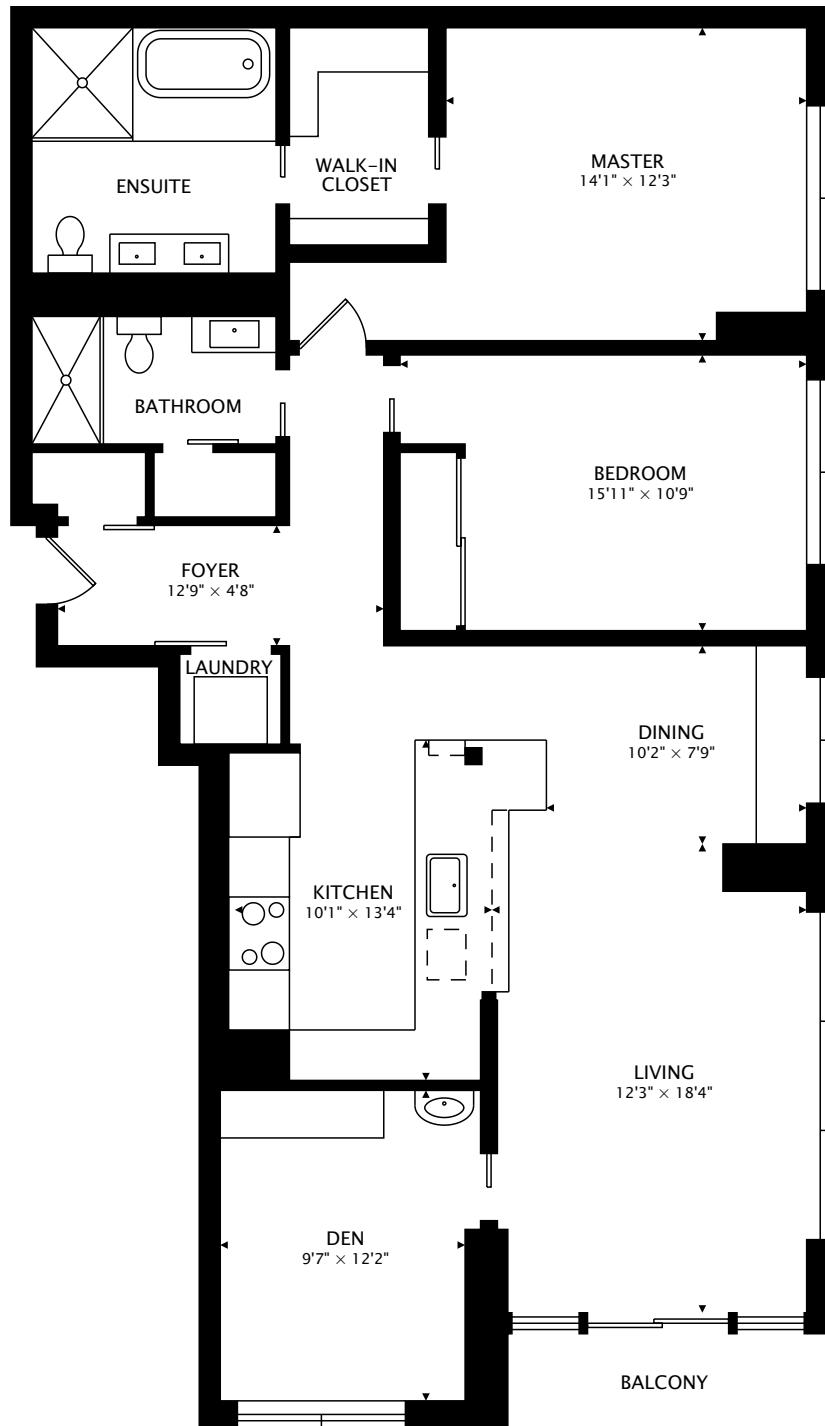

201 N WESTSHORE DR #1302
CHICAGO, IL 60601, USA

1499 sq ft + 49 sq ft BALCONY