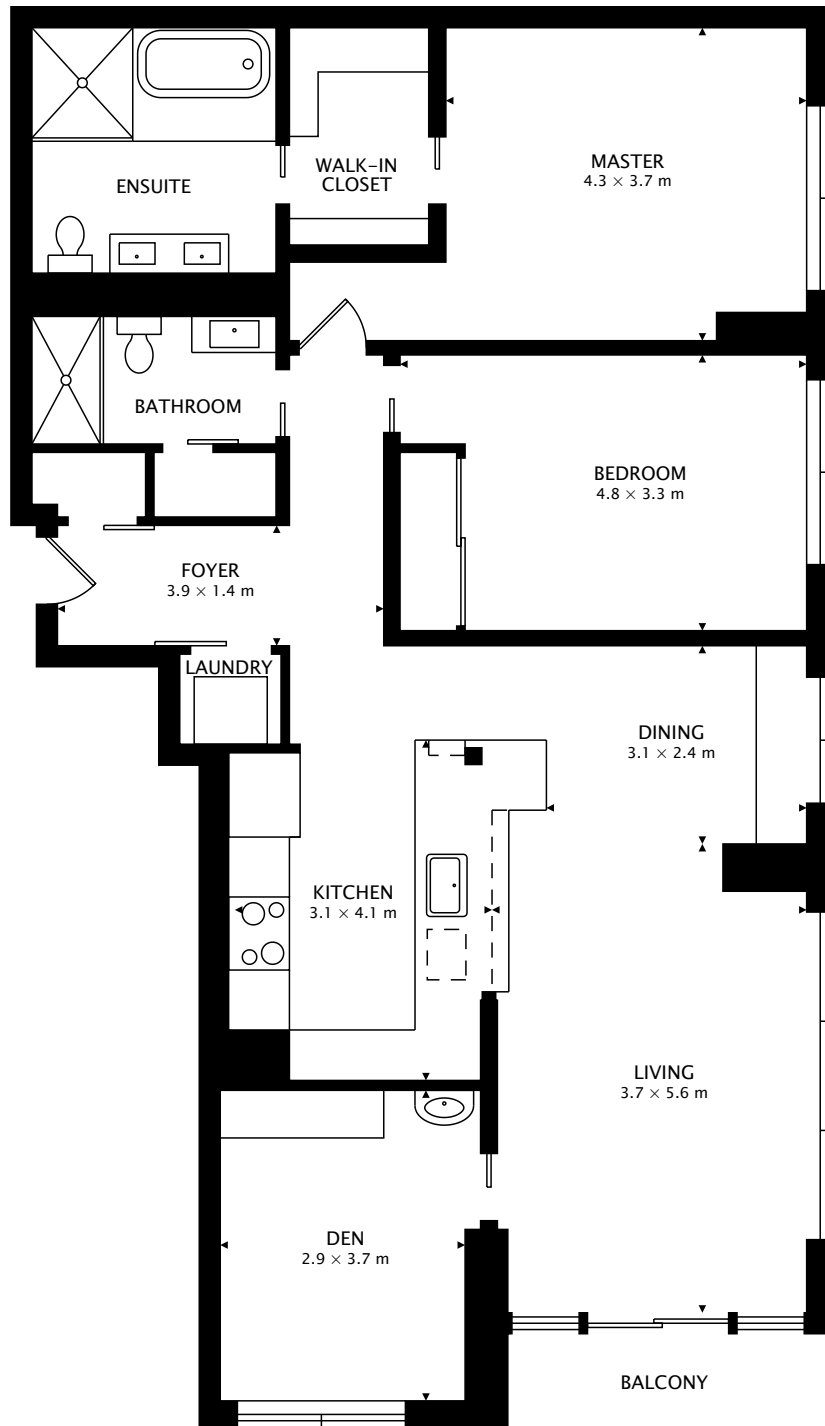

201 N WESTSHORE DR #1302  
CHICAGO, IL 60601, USA

139.3 m<sup>2</sup> + 4.5 m<sup>2</sup> BALCONY