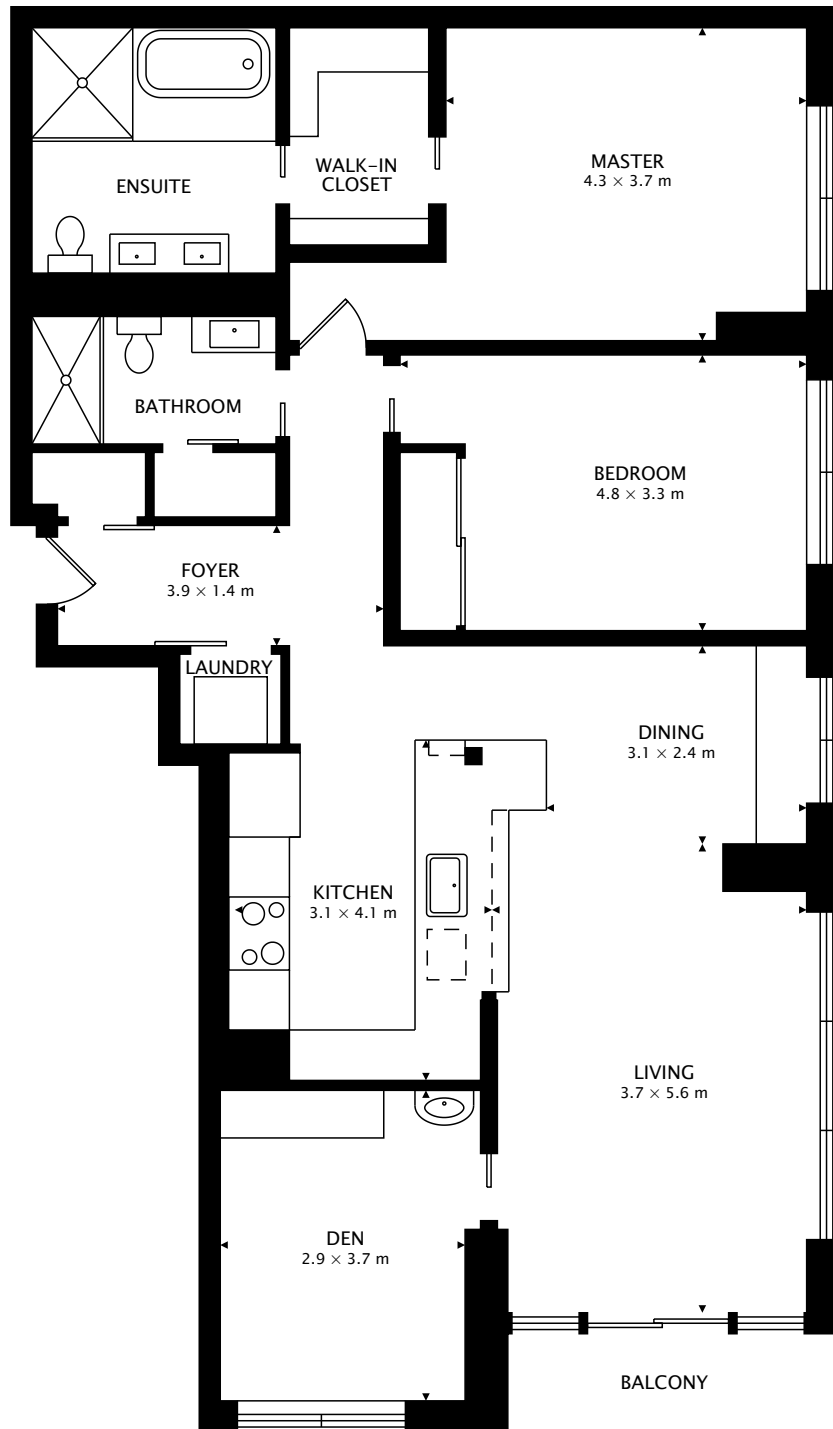

# 201 N WESTSHORE DR #1302

CHICAGO, IL 60601, USA

139.3 m<sup>2</sup> + 4.5 m<sup>2</sup> BALCONY