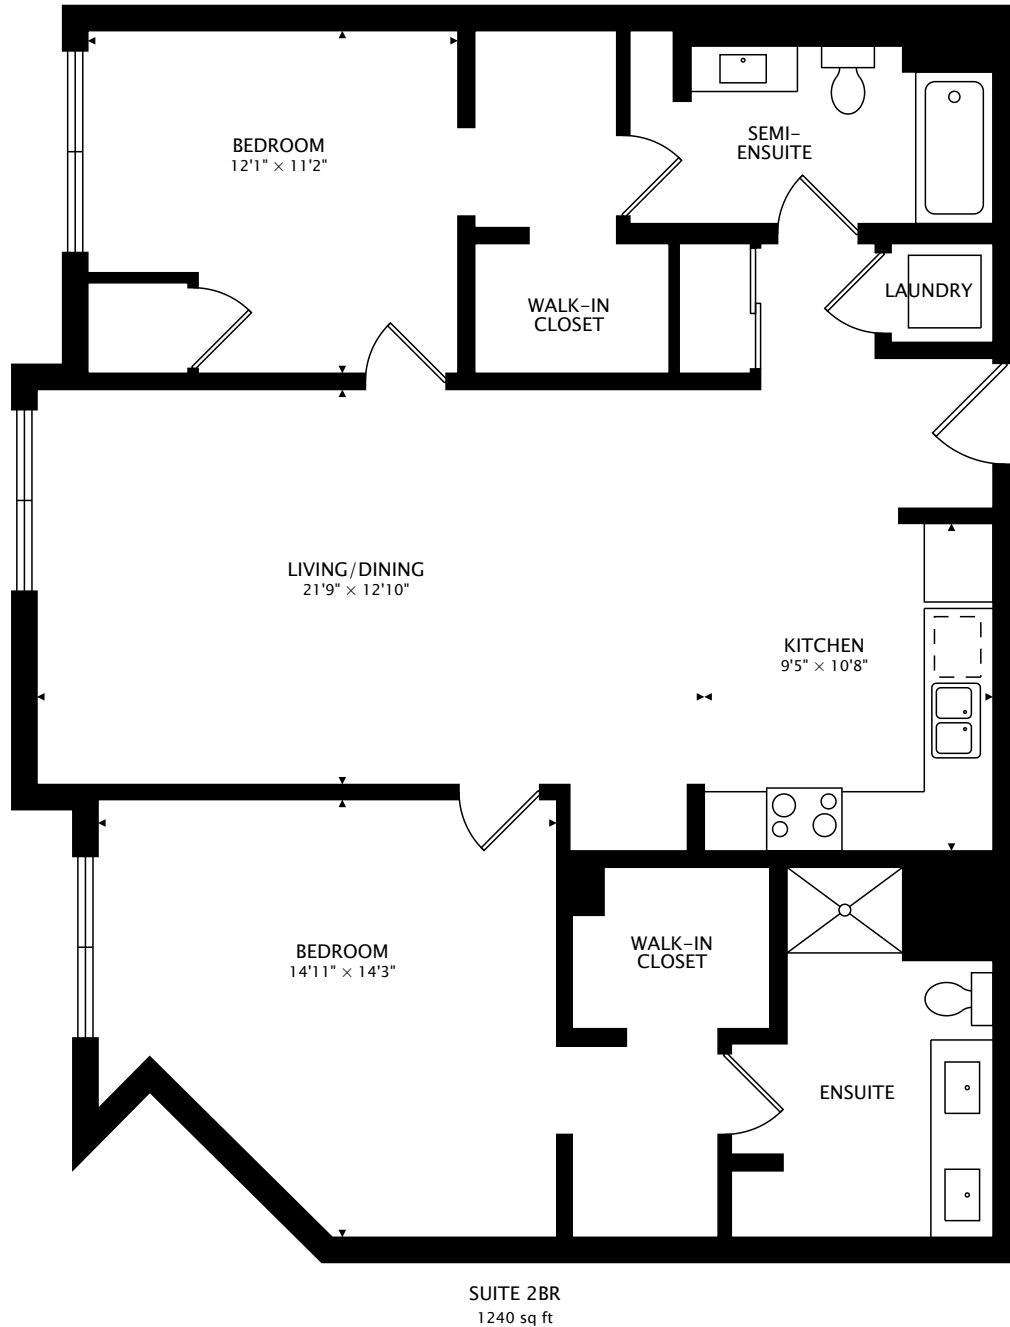

SUITE 1 BR  
799 sq ft + 31 sq ft BALCONIES

TOTAL

TOTAL

SUITE 3BR  
1539 sq ft + 48 sq ft BALCONIES

TOTAL