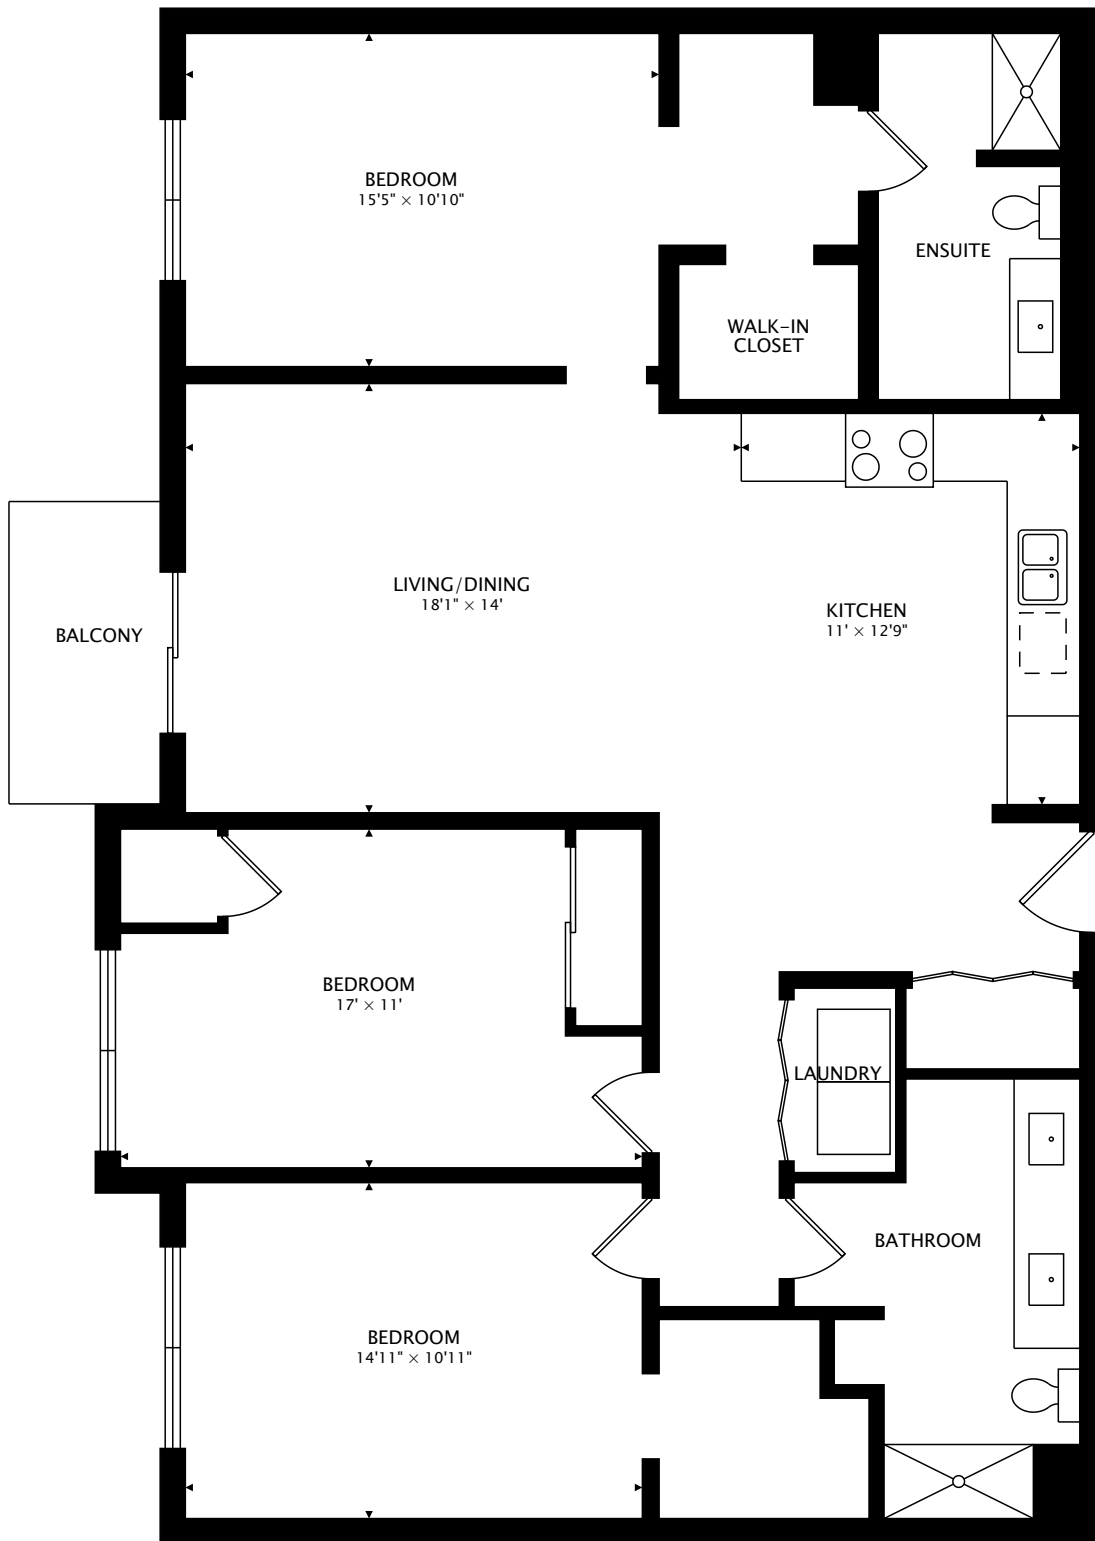

SUITE 1 BR  
799 sq ft + 31 sq ft BALCONIES

TOTAL

TOTAL

SUITE 3BR  
1539 sq ft + 48 sq ft BALCONIES

TOTAL