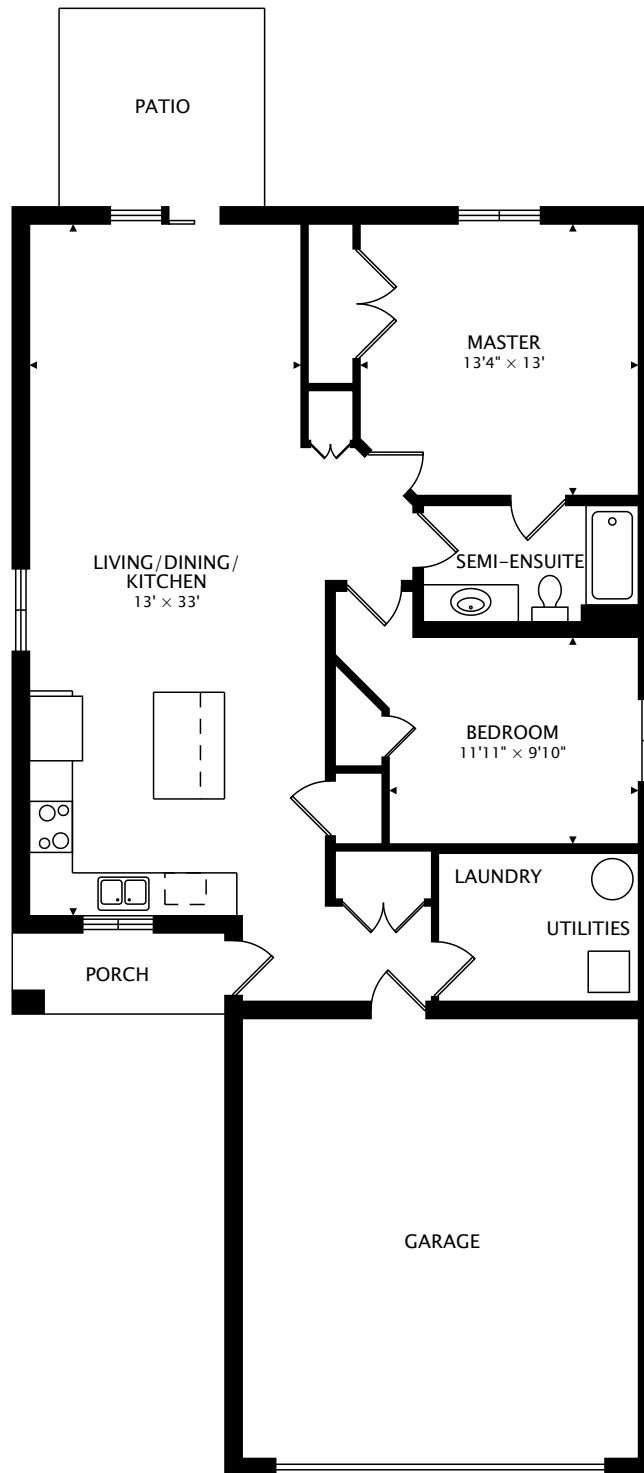

1005 WINSOME WAY NW
ISANTI, MN 55040

1149 sq ft